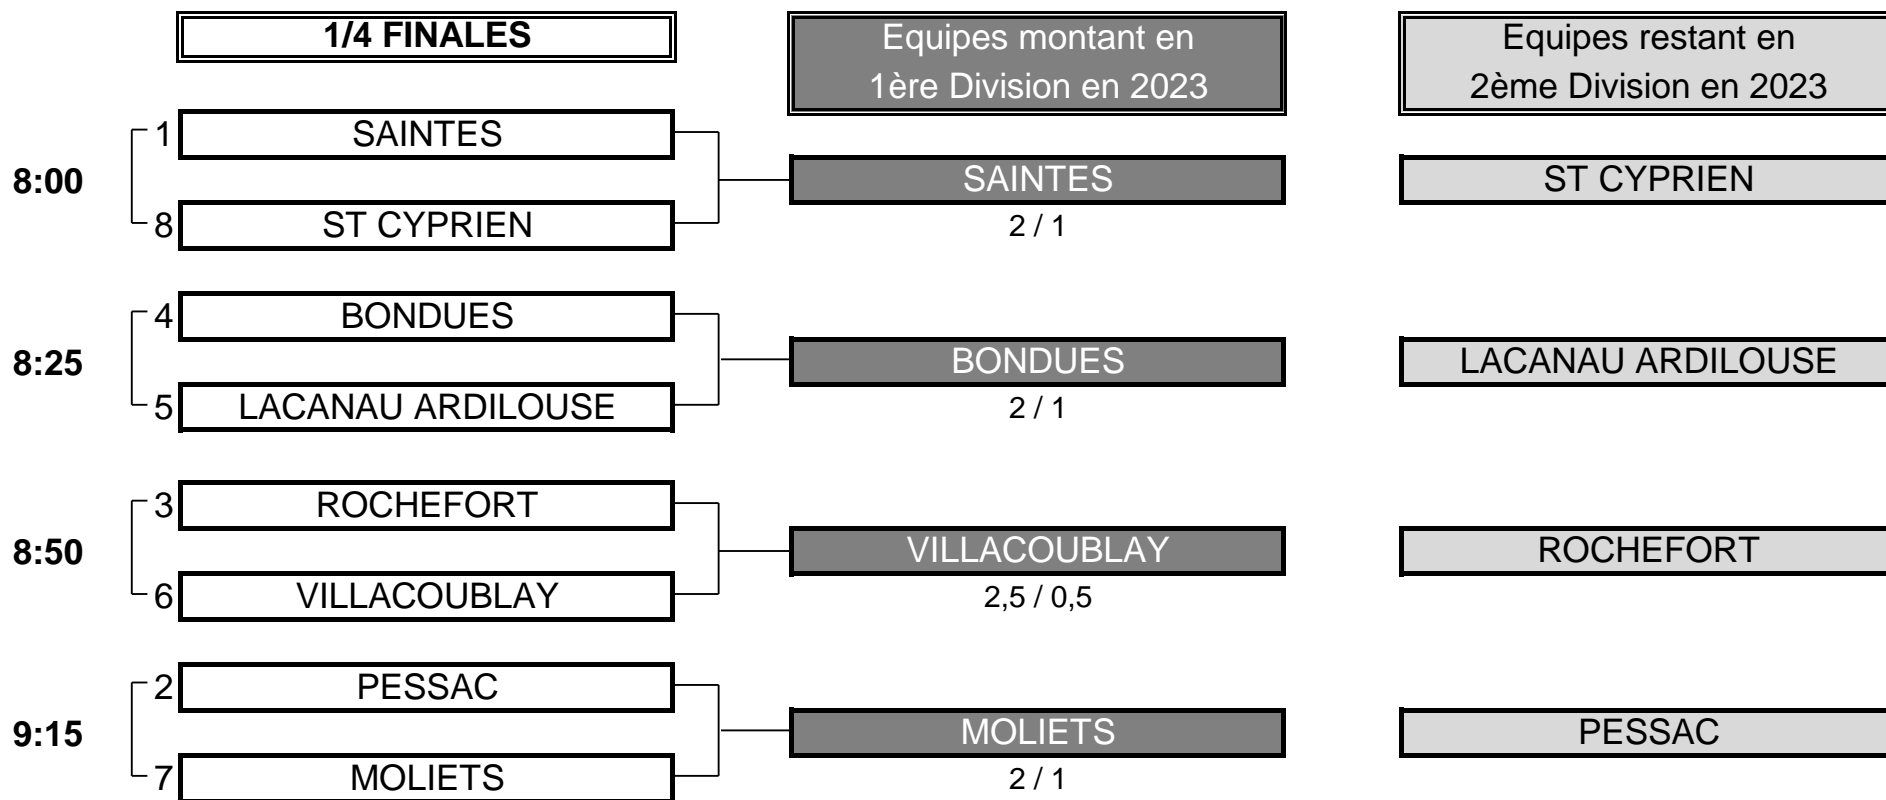

CHAMPIONNAT DE FRANCE PAR EQUIPES 2022

2ème Division Seniors 2

Du 6 au 8 Septembre - Golf de Champ de Bataille

PHASE FINALE MATCH PLAY

CHAMPIONNAT DE FRANCE PAR EQUIPES 2022
2ème Division Seniors 2
Du 6 au 8 Septembre - Golf de Champ de Bataille