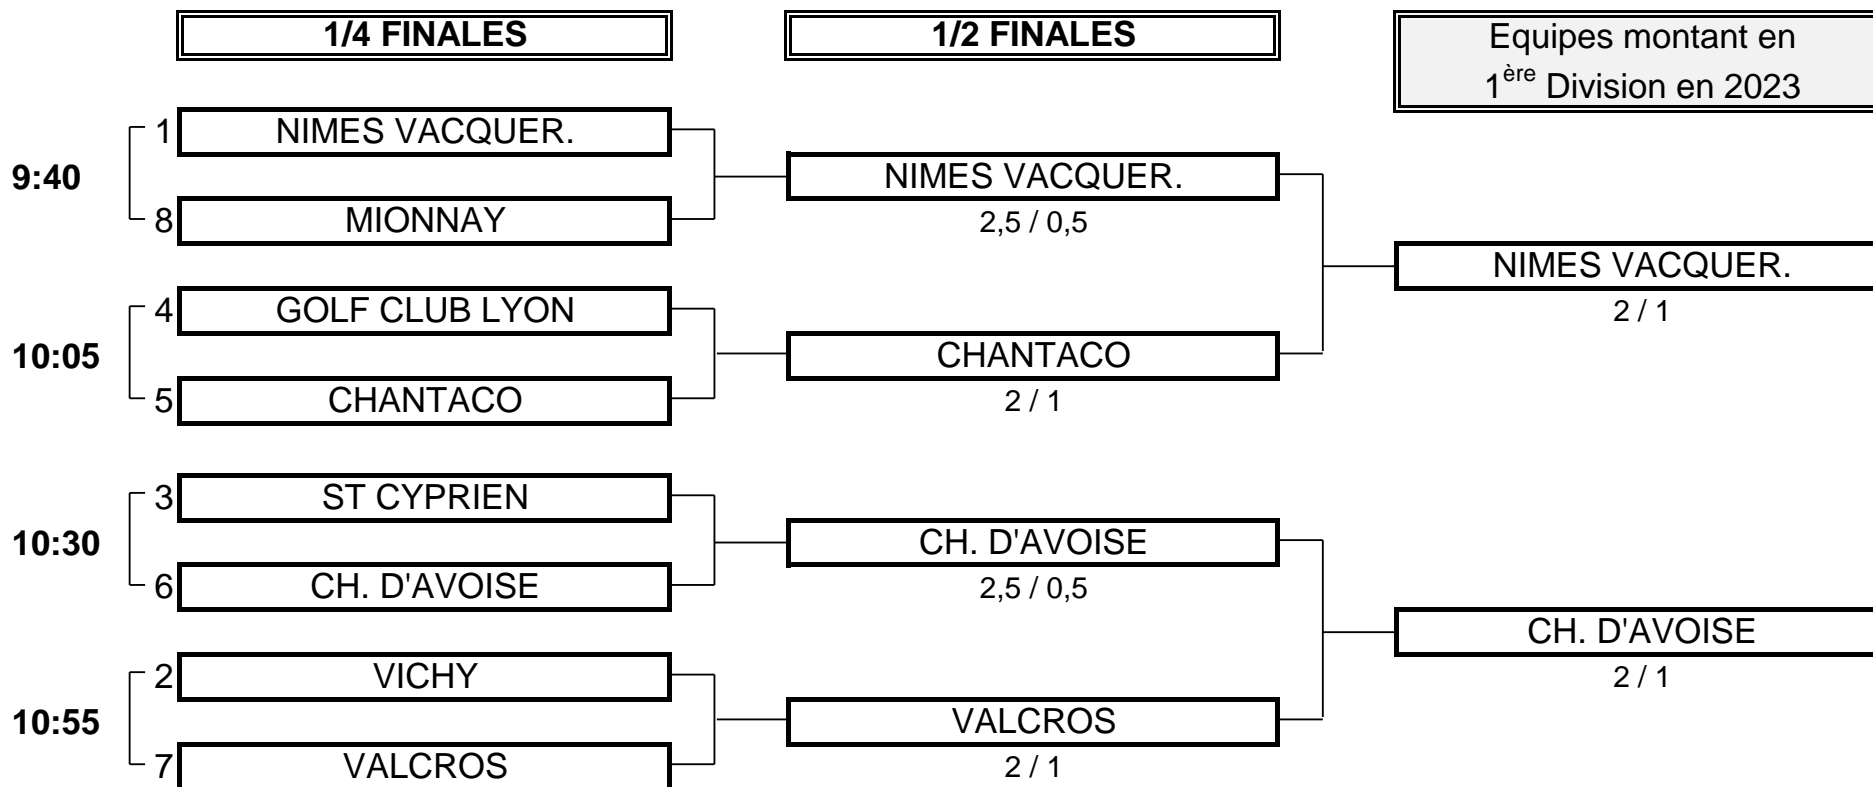

CHAMPIONNAT DE FRANCE PAR ÉQUIPES SENIORS 2022

2e DIVISION "A" DAMES

ffgolf  du 22 au 25 Septembre - Golf de Mont de Marsan

PHASE FINALE MATCH PLAY

CHAMPIONNAT DE FRANCE PAR ÉQUIPES SENIORS 2022
2e DIVISION "A" DAMES
Du 22 au 25 Septembre - Golf de Mont de Marsan