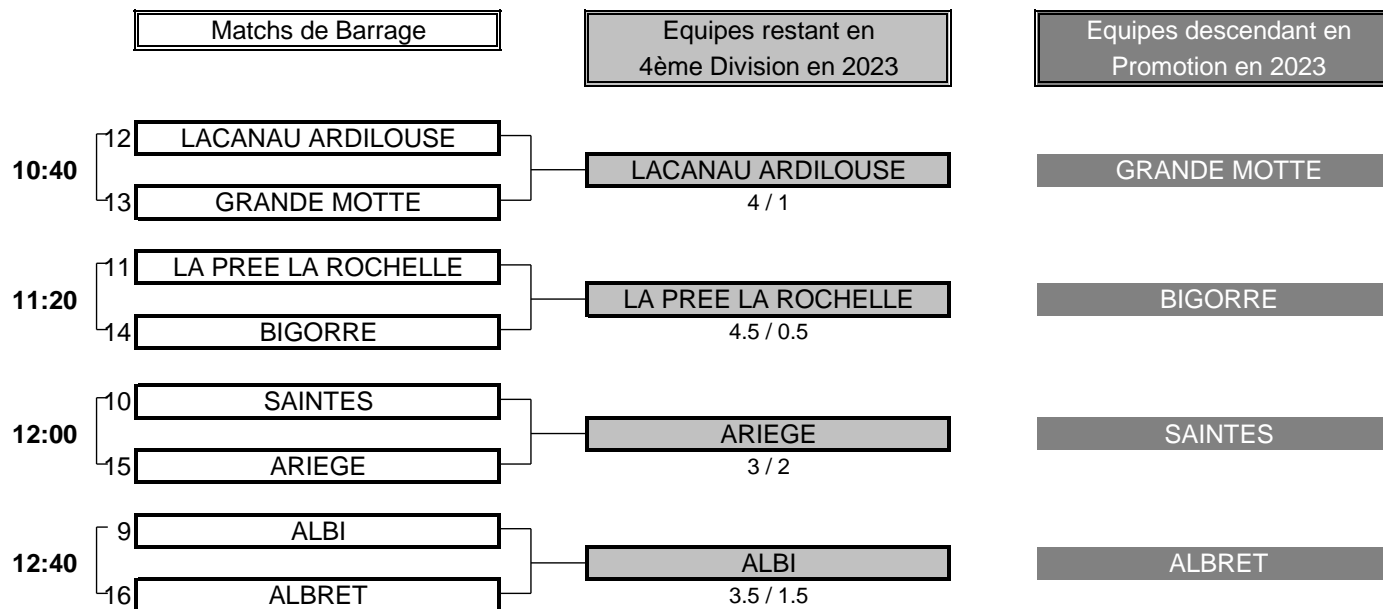

Résultat final: TOULOUSE TEOULA bat PAU GOLF CLUB

CHAMPIONNAT DE FRANCE PAR EQUIPES SENIORS 2022
4ème DIVISION "C" MESSIEURS
Du 23 au 25 Septembre - Golf de Saint Cyprien

1/4 DE FINALE N°3

CLUB: FONTCAUDE				CLUB: TARBES TUMULUS			
EQUIPIERS		FOURSOME		EQUIPIERS			
Heures	Points	Score	Points	Points	Points		
9:20	BLANC Benoît 8.6	1	3&2	0	CAMBOURS Jean Marc 9.4		
	DOUMENGE Eric 9.6				BRANDAM Pierre Jean 9.1		
EQUIPIERS		SIMPLES		EQUIPIERS			
Heures	Points	Score	Points	Points	Points		
9:28	BERLAN François-Xavier 3.4	0	2&1	1	LONCAN Michel 1.7		
9:35	CUBIALDE Jean-Pierre 4.9	0	2UP	1	BARRUSTA Jean-Charles 3.3		
9:42	LOZAR Philippe 4.7	1	3&2	0	FOURCADE Jean-Marc 4.8		
9:49	FRANCES Eric 6.1	0	22ème	1	MARTINEZ Michael 8.3		
		2,0	TOTAL POINTS	3,0			
Résultat final: TARBES TUMULUS bat FONTCAUDE							

CHAMPIONNAT DE FRANCE PAR EQUIPES SENIORS 2022
4ème DIVISION "C" MESSIEURS
Du 23 au 25 Septembre - Golf de Saint Cyprien

1/4 DE FINALE N°4

CLUB: MOLIETS				CLUB: GUJAN MESTRAS			
EQUIPIERS		FOURSOME		EQUIPIERS			
Heures	Points	Score	Points	Points	Points		
10:00	BERBILLE Thierry 7	1	19ème	0	ROUMAT Jean-Marc 6.4		
	RICHARD Jean Paul 9.5				CUSSAC Jean-François 9.1		
EQUIPIERS		SIMPLES		EQUIPIERS			
Heures	Points	Score	Points	Points	Points		
10:08	PASQUET DU FAY Laurent -0.8	1	4&2	0	MALBEAU Xavier 5.8		
10:15	DARRIBERE Patrick 6.4	0	7&5	1	SOUTENAIN Philippe 5.9		
10:22	SIERRA Patrick 6.1	1	3&1	0	HILAIRE Didier 5.8		
10:29	LACROIX Pascal 7.7	0	2&1	1	CASSEN Pierre 9.7		
		3,0	TOTAL POINTS	2,0			
Résultat final: MOLIETS bat GUJAN MESTRAS							

CHAMPIONNAT DE FRANCE PAR EQUIPES SENIORS 2022

4ème DIVISION "C" MESSIEURS

Du 23 au 25 Septembre - Golf de Saint Cyprien

BARRAGES

CHAMPIONNAT DE FRANCE PAR EQUIPES SENIORS 2022
4ème DIVISION "C" MESSIEURS
Du 23 au 25 Septembre - Golf de Saint Cyprien