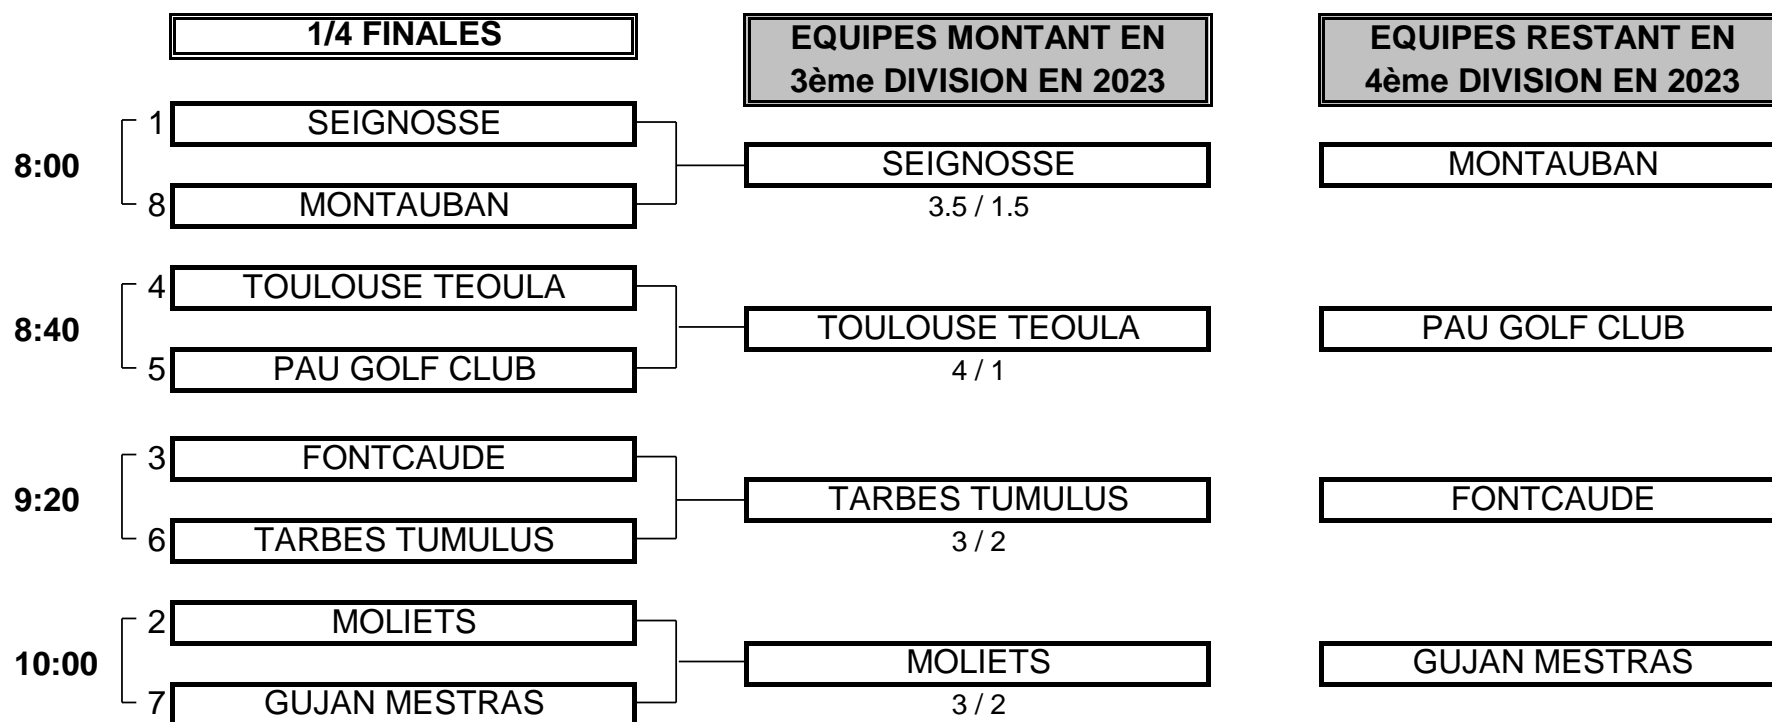

CHAMPIONNAT DE FRANCE PAR EQUIPES SENIORS 2022

4ème DIVISION "C" MESSIEURS

Du 23 au 25 Septembre - Golf de Saint Cyprien

PHASE FINALE MATCH PLAY

CHAMPIONNAT DE FRANCE PAR EQUIPES SENIORS 2022
4ème DIVISION "C" MESSIEURS
Du 23 au 25 Septembre - Golf de Saint Cyprien