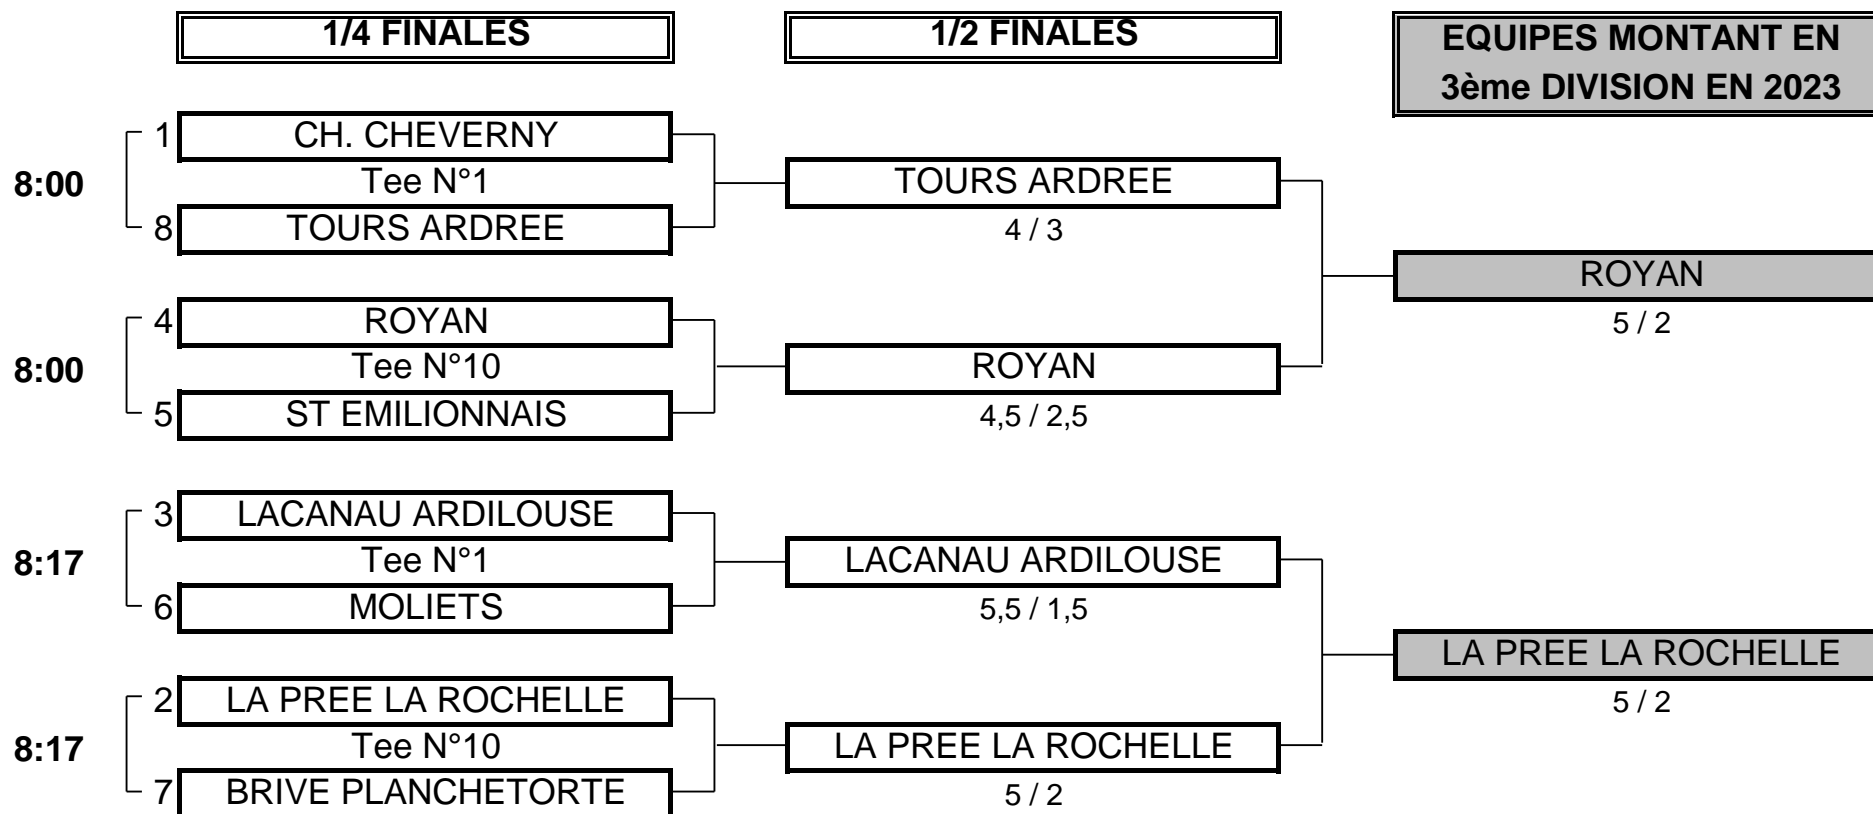

## PHASE FINALE MATCH PLAY

**CHAMPIONNAT DE FRANCE PAR EQUIPES 2022**  
**4ème DIVISION "G" MESSIEURS**  
**Du 5 au 8 Mai - Golf de La Prèze**

**1/2 FINALE N°1**

<b>CLUB: TOURS ARDREE</b>	<b>CLUB: ROYAN</b>
---------------------------	--------------------