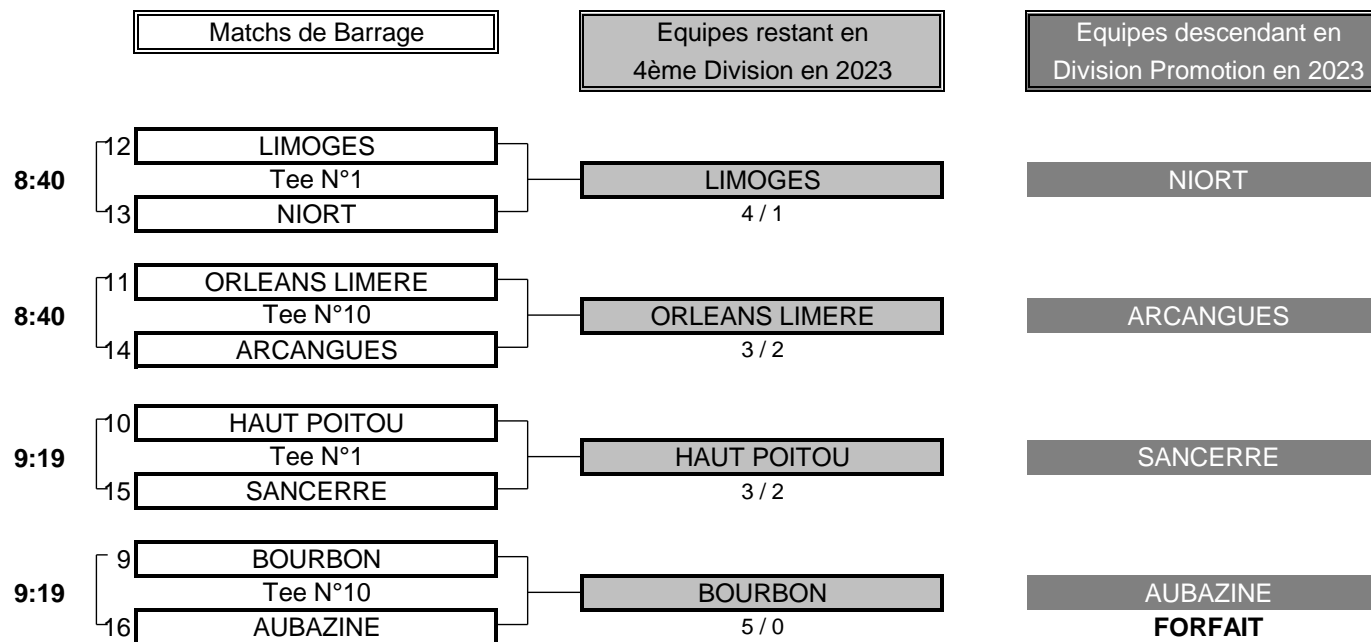

CHAMPIONNAT DE FRANCE PAR EQUIPES 2022

4ème DIVISION "G" MESSIEURS

Du 5 au 8 Mai - Golf de La Prèze

BARRAGES